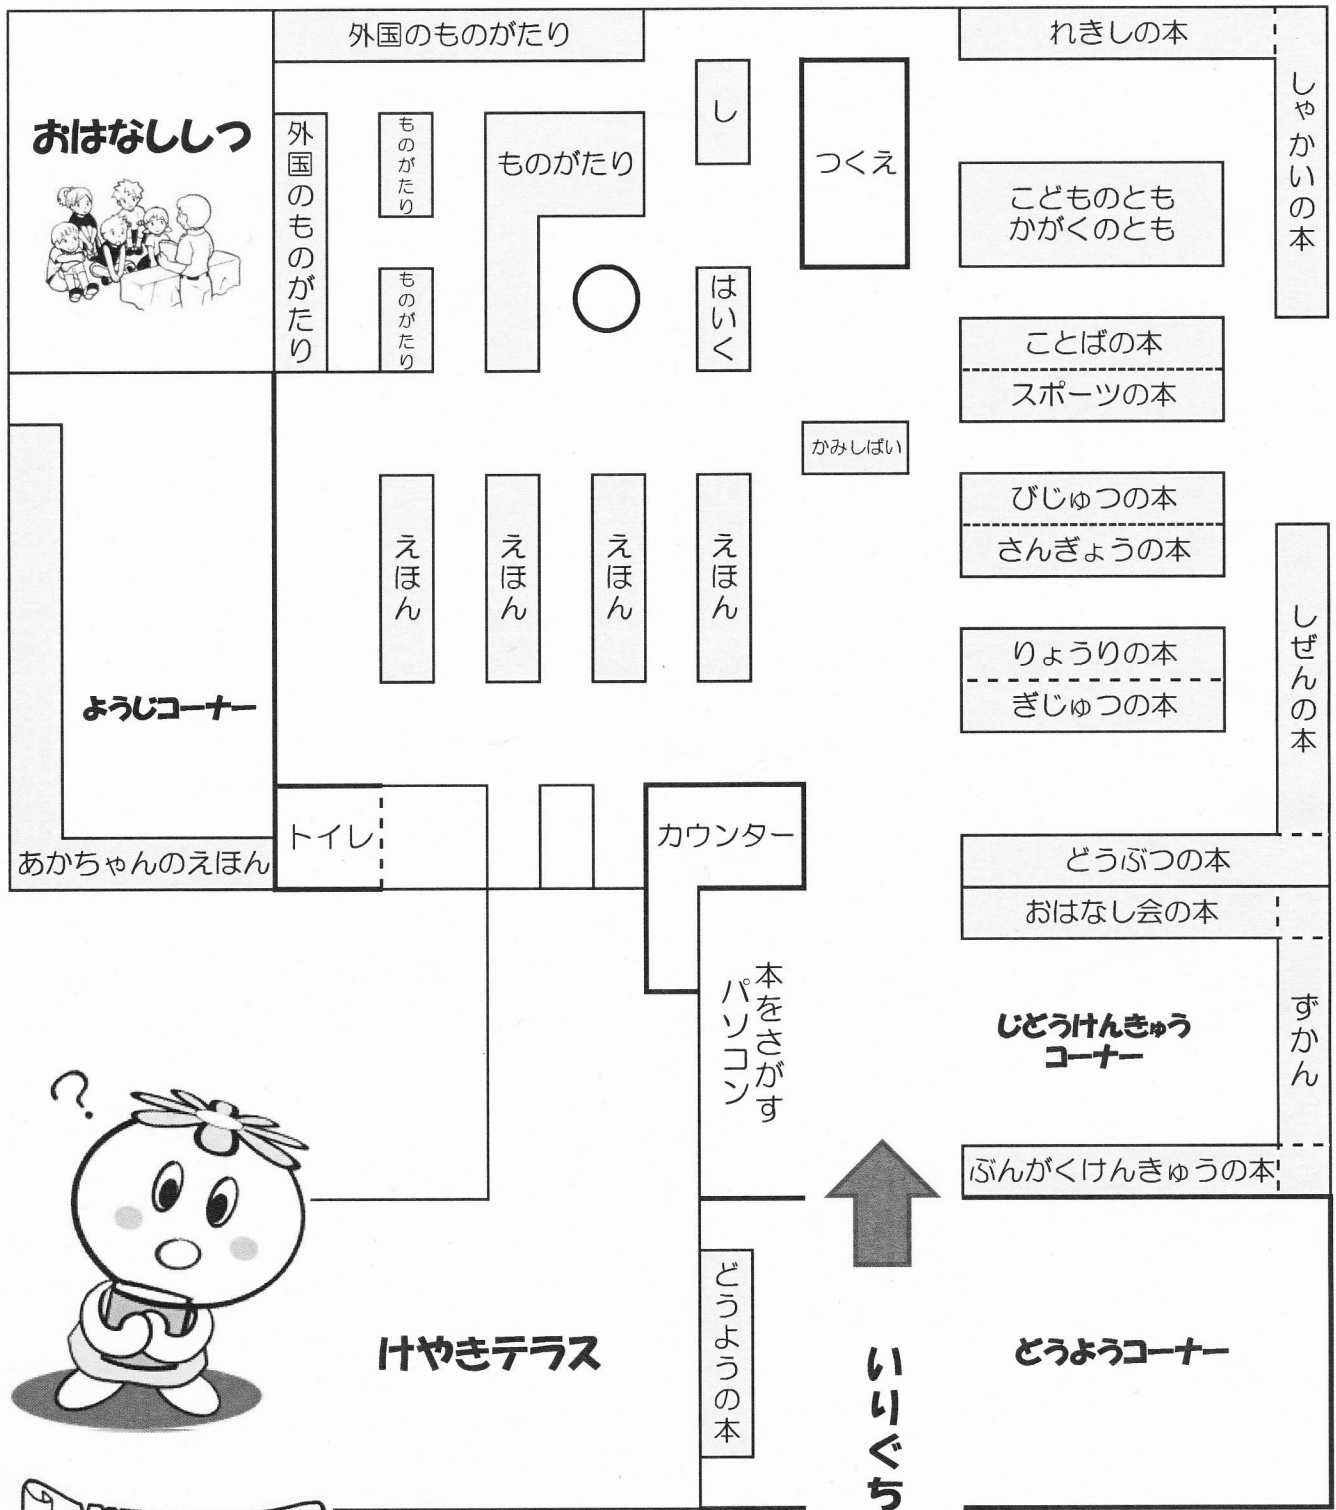

加須市立童謡のふる里おとおね図書館「ノイエ」

一般図書室資料配架図

図書は日本十進分類法に準じて並んでいます。
 ご不明な点がございましたら、お気軽にカウンターでお尋ねください。

じどうしつ「ちず」

よみたい本 を みつけてみよう!